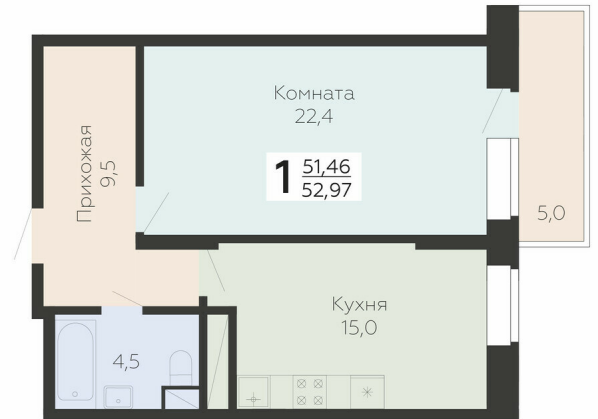

<https://rzv.ru/choice-flat/flat-6894566/>

г. Подольск, Московская обл. г. Подольск, ул.  
Садовая, 3/1

№ квартиры: 138

Этаж: 16

Площадь: 52.97 кв. м.

**Стоимость м2: 163 500**

**Стоимость: 8 660 595**

Действительно на: 23.02.2025

### Расположение на этаже

Жилой комплекс Онегин  
ул. Садовая, 3, корп. 1А

СЕКЦИЯ 2  
4-20 ЭТАЖИ

Квартиры