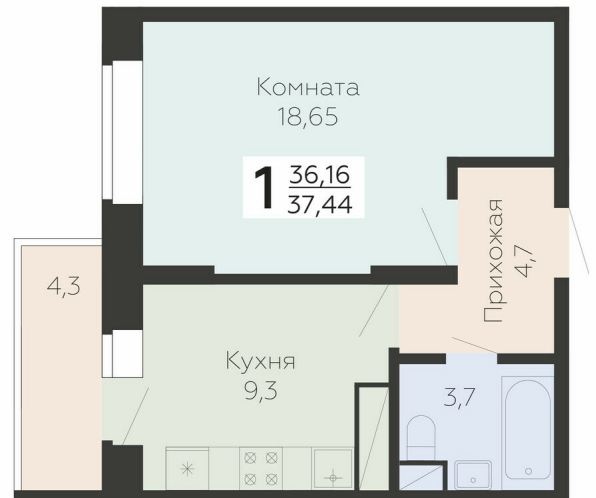

<https://rzv.ru/choice-flat/flat-6894574/>

г. Подольск, Московская обл. г. Подольск, ул. Садовая, 3/1

№ квартиры: 111

Этаж: 12

Площадь: 37.44 кв. м.

**Стоимость м2: 172 900**

**Стоимость: 6 473 376**

Действительно на: 23.02.2025

### Расположение на этаже

### Расположение на генплане