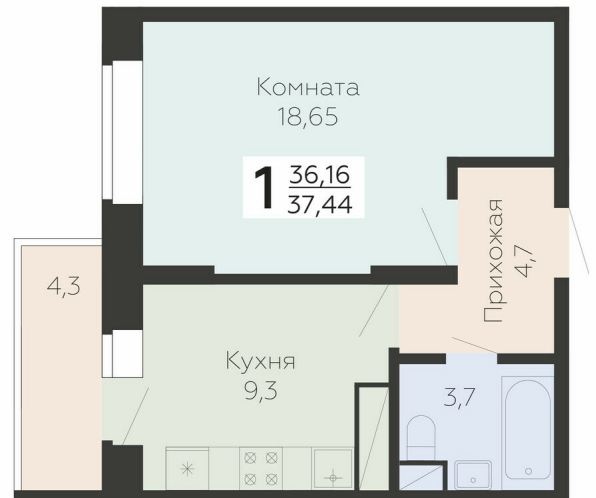

<https://rzv.ru/choice-flat/flat-6894576/>

г. Подольск, Московская обл. г. Подольск, ул. Садовая, 3/1

№ квартиры: 123

Этаж: 14

Площадь: 37.44 кв. м.

**Стоимость м2: 174 500**

**Стоимость: 6 533 280**

Действительно на: 23.02.2025

### Расположение на этаже

### Расположение на генплане