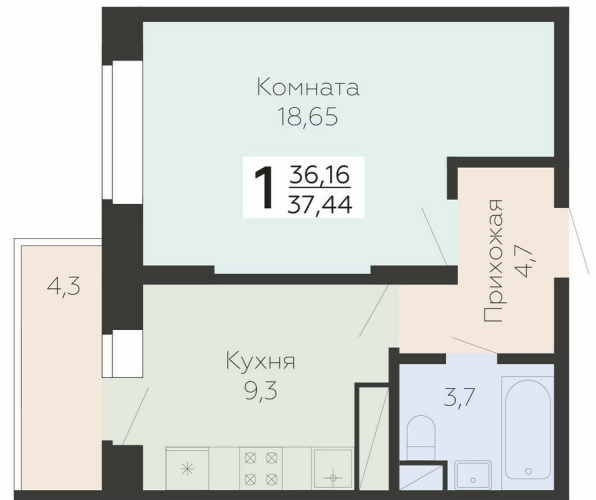

<https://rzv.ru/choice-flat/flat-6894577/>

г. Подольск, Московская обл. г. Подольск, ул. Садовая, 3/1

№ квартиры: 135

Этаж: 16

Площадь: 37.44 кв. м.

Стоимость м2: 172 900

Стоимость: 6 473 376

Действительно на: 23.02.2025

Расположение на этаже

Расположение на генплане