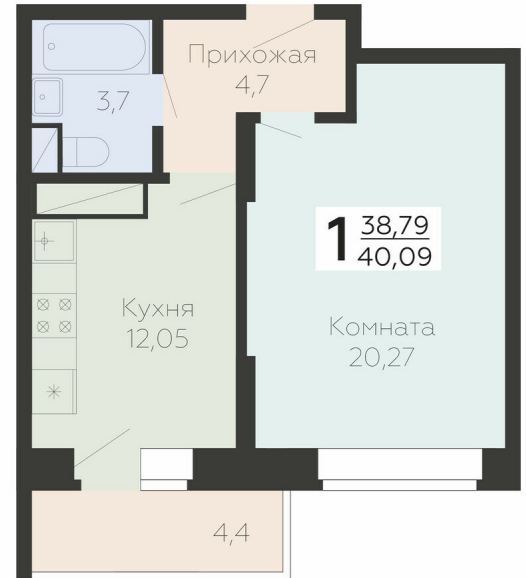

<https://rzv.ru/choice-flat/flat-6894589/>

г. Подольск, Московская обл. г. Подольск, ул.
Садовая, 3/1

№ квартиры: 372

Этаж: 10

Площадь: 40.09 кв. м.

Стоимость м2: 172 600

Стоимость: 6 919 534

Действительно на: 23.02.2025

Расположение на этаже

Расположение на генплане