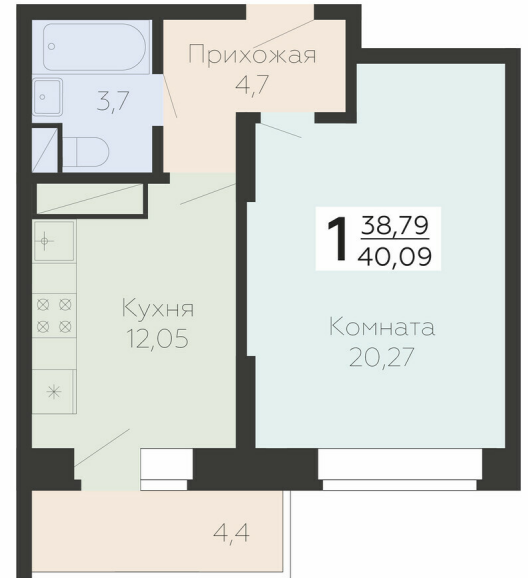

<https://rzv.ru/choice-flat/flat-6894591/>

г. Подольск, Московская обл. г. Подольск, ул.  
Садовая, 3/1

№ квартиры: 404

Этаж: 18

Площадь: 40.09 кв. м.

**Стоимость м2: 172 900**

**Стоимость: 6 931 561**

Действительно на: 23.02.2025

### Расположение на этаже

### Расположение на генплане