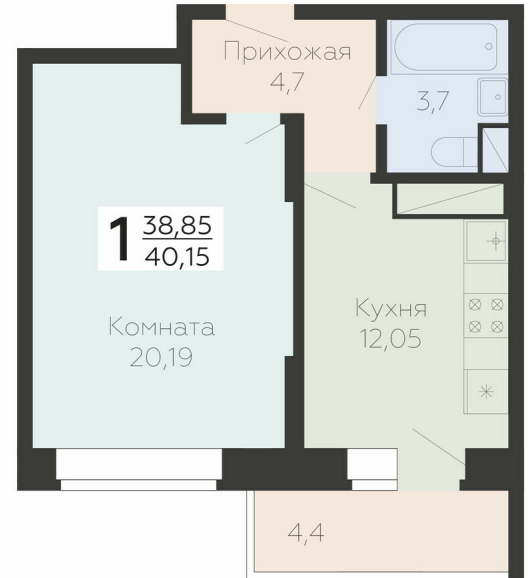

<https://rzv.ru/choice-flat/flat-6894593/>

г. Подольск, Московская обл. г. Подольск, ул. Садовая, 3/1

№ квартиры: 345

Этаж: 3

Площадь: 40.15 кв. м.

Стоимость м2: 170 300

Стоимость: 6 837 545

Действительно на: 23.02.2025

Расположение на этаже

Расположение на генплане