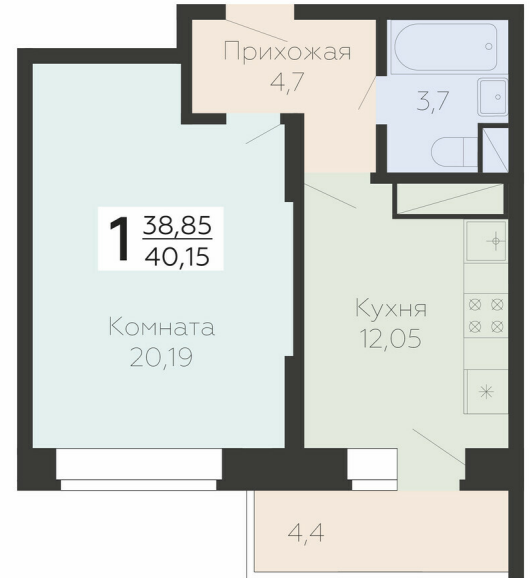

<https://rzv.ru/choice-flat/flat-6894595/>

г. Подольск, Московская обл. г. Подольск, ул. Садовая, 3/1

№ квартиры: 381

Этаж: 12

Площадь: 40.15 кв. м.

**Стоимость м2: 172 900**

**Стоимость: 6 941 935**

Действительно на: 23.02.2025

### Расположение на этаже

### Расположение на генплане