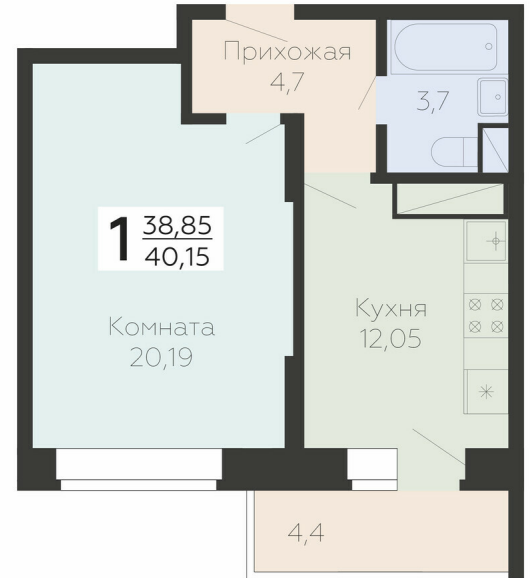

<https://rzv.ru/choice-flat/flat-6894598/>

г. Подольск, Московская обл. г. Подольск, ул.  
Садовая, 3/1

№ квартиры: 421

Этаж: 22

Площадь: 40.15 кв. м.

**Стоимость м2: 172 900**

**Стоимость: 6 941 935**

Действительно на: 23.02.2025

### Расположение на этаже

### Расположение на генплане