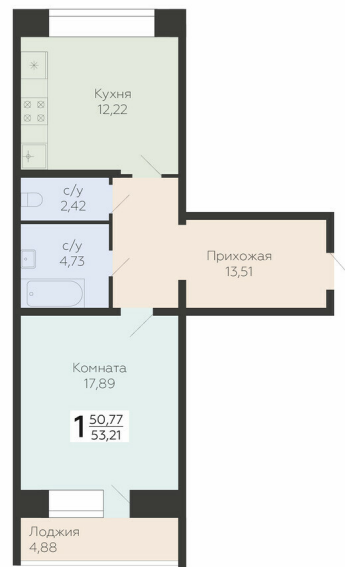

<https://rzv.ru/choice-flat/flat-6894742/>

г. Самара, Самарская область, г. Самара, р-н Красноглинский, п.Мехзавод, квартал 3

№ квартиры: 83/2

Этаж: 5

Площадь: 53.21 кв. м.

**Стоимость м2: 115 750**

**Стоимость: 6 159 058**

### Расположение на этаже