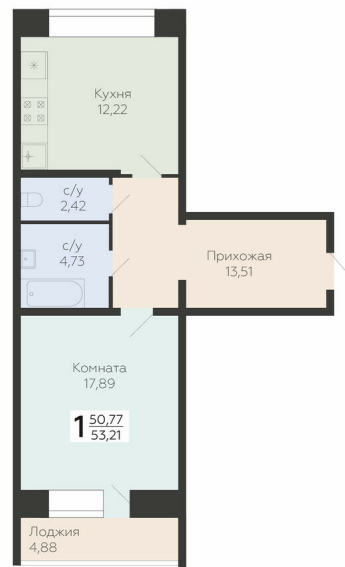

<https://rzv.ru/choice-flat/flat-6894743/>

г. Самара, Самарская область, г. Самара, р-н Красноглинский, п.Мехзавод, квартал 3

№ квартиры: 88/2

Этаж: 6

Площадь: 53.21 кв. м.

Стоимость м2: 115 750

Стоимость: 6 159 058

Действительно на: 23.02.2025

Расположение на этаже

Расположение на генплане

Жилой дом Салют
пос. Мехзавод, 3-й квартал, 6

СЕКЦИЯ Б
2-й ЭТАЖИ

САЛЮТ
ЖИЛОЙ ДОМ

Квартиры

* ул. Крайняя *