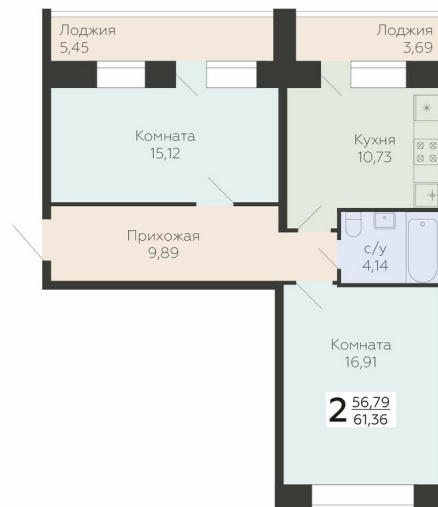

<https://rzv.ru/choice-flat/flat-6894780/>

г. Самара, Самарская область, г. Самара, р-н Красноглинский, п.Мехзавод, квартал 3

№ квартиры: 95/2

Этаж: 8

Площадь: 61.36 кв. м.

Стоимость м2: 115 850

Стоимость: 7 108 556

Действительно на: 23.02.2025

Расположение на этаже

Расположение на генплане

Жилой дом Салют
пос. Мехзавод, 3-й квартал, 6

СЕКЦИЯ Б
2-й ЭТАЖИ

САЛЮТ
ЖИЛОЙ ДОМ

Квартиры

* ул. Крайняя *