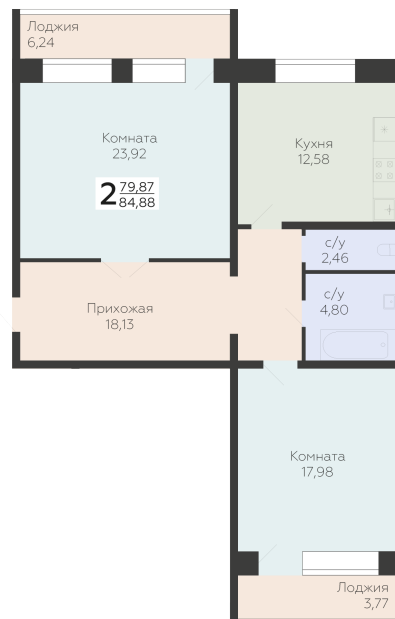

<https://rzv.ru/choice-flat/flat-6894787/>

г. Самара, Самара, п. Мехзавод, 3-й квартал, 8

№ квартиры: 142/3

Этаж: 9

Площадь: 84.88 кв. м.

**Стоимость м2: 112 000**

**Стоимость: 9 506 560**

Действительно на: 10.04.2026

### Расположение на этаже

### Расположение на генплане