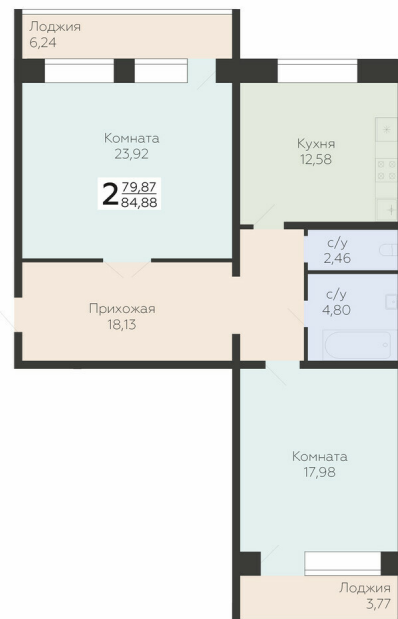

<https://rzv.ru/choice-flat/flat-6894787/>

г. Самара, Самарская область, г. Самара, р-н Красноглинский, п.Мехзавод, квартал 3

№ квартиры: 142/3

Этаж: 9

Площадь: 84.88 кв. м.

Стоимость м2: 106 160

Стоимость: 9 010 861

Действительно на: 23.02.2025

Расположение на этаже

Расположение на генплане

Жилой дом Салют
пос. Мехзавод, 3-й квартал, 6

СЕКЦИЯ В
2-й ЭТАЖ

САЛЮТ
ЖИЛОЙ ДОМ

Квартиры

ул. Крайний