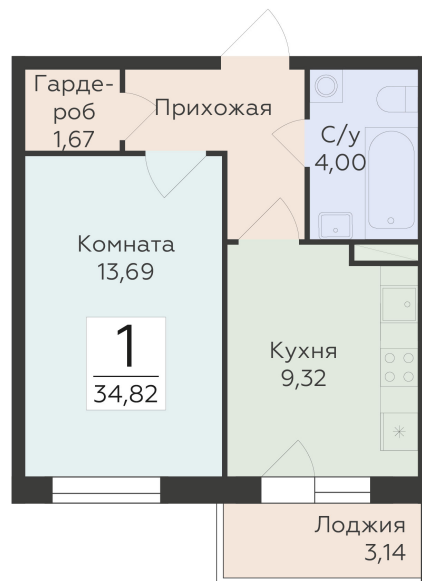

<https://rzv.ru/choice-flat/flat-6895047/>

г. Воронеж, г. Воронеж, ул. 45 стрелковой дивизии, зу259/27

№ квартиры: 1 183

Этаж: 11

Площадь: 34.82 кв. м.

Стоимость м2: 120 200

Стоимость: 4 185 364

Действительно на: 23.02.2025