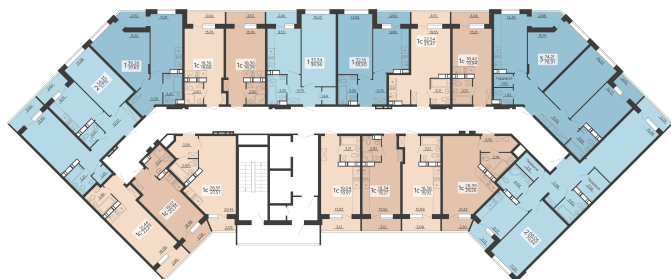

<https://rzv.ru/choice-flat/flat-6895538/>

г. Воронеж, г. Воронеж, ул. Богдана  
Хмельницкого, 45а  
№ квартиры: 928  
Этаж: 19  
Площадь: 19.92 кв. м.

**Стоимость м2: 130 100**

**Стоимость: 2 591 592**

Действительно на: 23.02.2025

### Расположение на этаже

Жилой комплекс Чехов

Жилые помещения

3 СЕКЦИЯ  
19 ЭТАЖ