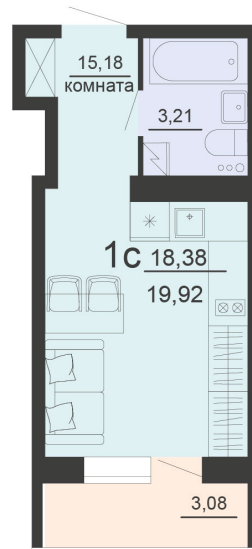

<https://rzv.ru/choice-flat/flat-6895538/>

г. Воронеж, г. Воронеж, ул. Богдана  
Хмельницкого, 45а  
№ квартиры: 928  
Этаж: 19  
Площадь: 19.92 кв. м.

**Стоимость м2: 130 100**

**Стоимость: 2 591 592**

Действительно на: 23.02.2025

### Расположение на этаже

Жилой комплекс Чехов

Жилые помещения

3 СЕКЦИЯ  
19 ЭТАЖ

### Расположение на генплане