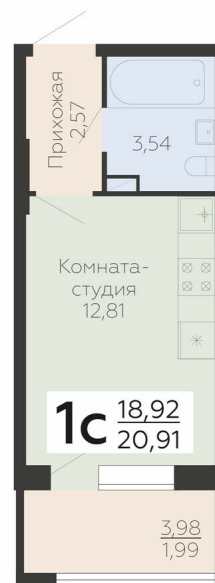

<https://rzv.ru/choice-flat/flat-6895542/>

г. Воронеж, г. Воронеж, ул. Березовая роща, 1с

№ квартиры: 153

Этаж: 6

Площадь: 20.91 кв. м.

Стоимость м2: 178 500

Стоимость: 3 732 435

Действительно на: 23.02.2025

Расположение на этаже

Клубный дом Метрополь

ул. Березовая Роща, 1с

Квартиры

ул. Березовая роща

СЕКЦИЯ 2

6-9 ЭТАЖИ

МЕТРОПОЛЬ