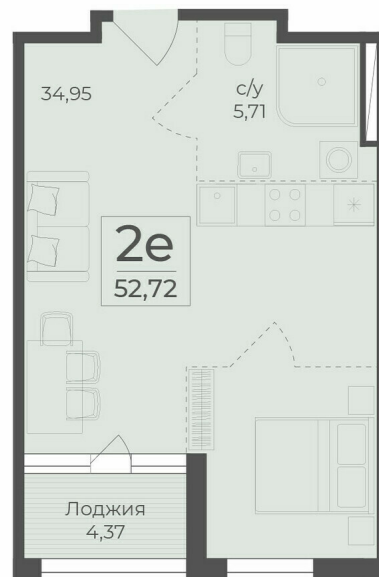

<https://rzv.ru/choice-flat/flat-6895717/>

г. Ялта, г. Ялта, в районе шоссе Южнобережное,
между троллейбусными остановками "пл.
Дружба и Винзавод"

№ квартиры: 187

Этаж: 2

Площадь: 52.72 кв. м.

Стоимость м2: 285 600

Стоимость: 15 056 832

Действительно на: 24.04.2025

Расположение на этаже

Расположение на генплане