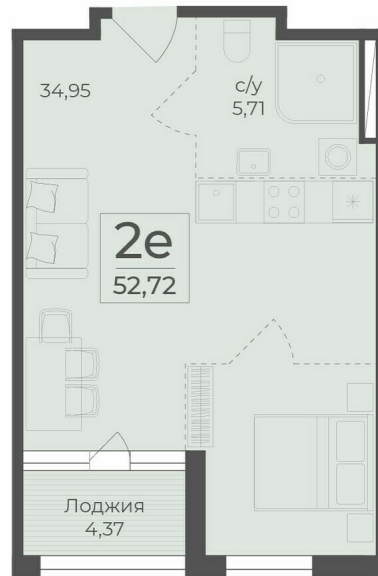

<https://rzv.ru/choice-flat/flat-6895717/>

г. Крым, г. Ялта, в районе шоссе Южнобережное, между остановками «пл. Дружба и Винзавод»
№ квартиры: 187
Этаж: 2

Площадь: 52,72 кв. м
Стоимость: 12 242 900
Стоимость: 12 805 688