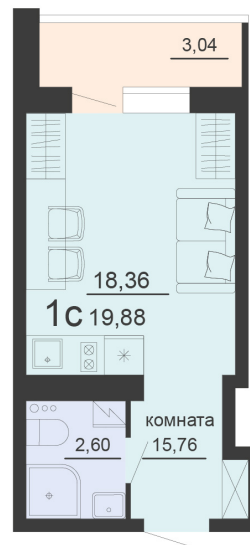

<https://rzv.ru/choice-flat/flat-6895766/>

г. Воронеж, г. Воронеж, ул. Богдана
Хмельницкого, 45а
№ квартиры: 617
Этаж: 4
Площадь: 19.88 кв. м.

Стоимость м2: 127 300

Стоимость: 2 530 724

Действительно на: 23.02.2025

Расположение на этаже

Жилой комплекс Чехов

Жилые помещения

3 СЕКЦИЯ
2-20 ЭТАЖ

Расположение на генплане