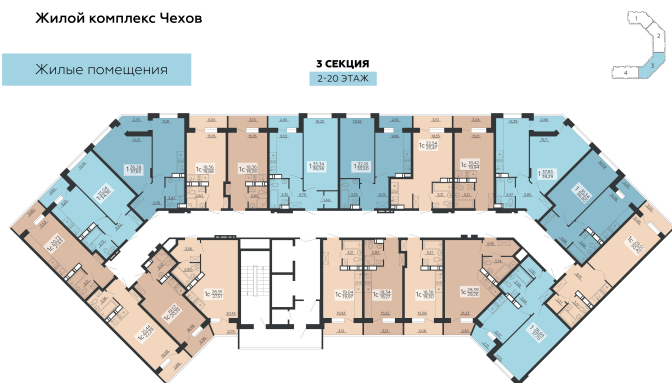

<https://rzv.ru/choice-flat/flat-6895766/>

г. Воронеж, г. Воронеж, ул. Богдана
Хмельницкого, 45а
№ квартиры: 617
Этаж: 4
Площадь: 19.88 кв. м.

Стоимость м2: 127 300

Стоимость: 2 530 724

Действительно на: 23.02.2025

Расположение на этаже

Жилой комплекс Чехов

Жилые помещения

3 СЕКЦИЯ
2-20 ЭТАЖ

Расположение на генплане