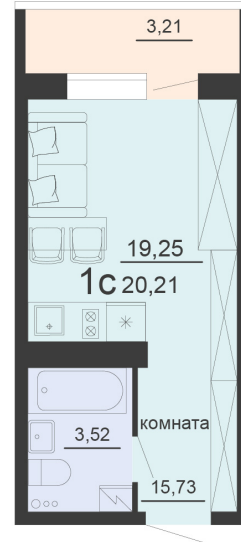

<https://rzv.ru/choice-flat/flat-6895767/>

г. Воронеж, г. Воронеж, ул. Богдана
Хмельницкого, 45а
№ квартиры: 1 158
Этаж: 17
Площадь: 20.21 кв. м.

Стоимость м2: 129 200

Стоимость: 2 611 132

Действительно на: 23.02.2025

Расположение на этаже

Жилой комплекс Чехов

Жилые помещения

4 СЕКЦИЯ
11-20 ЭТАЖ

Расположение на генплане