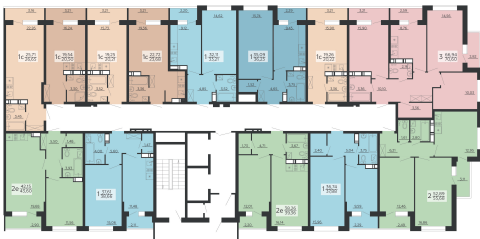

<https://rzv.ru/choice-flat/flat-6895767/>

г. Воронеж, г. Воронеж, ул. Богдана
Хмельницкого, 45а
№ квартиры: 1 158
Этаж: 17
Площадь: 20.21 кв. м.

Стоимость м2: 129 200

Стоимость: 2 611 132

Действительно на: 23.02.2025

Расположение на этаже

Жилой комплекс Чехов

Жилые помещения

4 СЕКЦИЯ
11-20 ЭТАЖ

Расположение на генплане