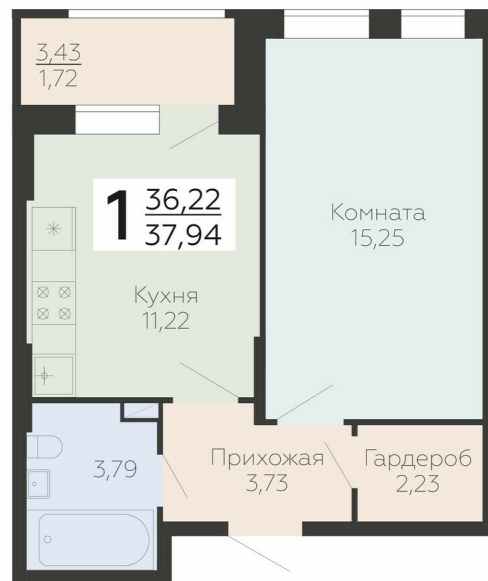

<https://rzv.ru/choice-flat/flat-6895770/>

г. Воронеж, г. Воронеж, ул. Березовая роща, 1с

№ квартиры: 245

Этаж: 16

Площадь: 37.94 кв. м.

**Стоимость м2: 164 220**

**Стоимость: 6 230 507**

Действительно на: 23.02.2025

### Расположение на этаже

Клубный дом Метрополь

ул. Березовая Роща, 1с

Квартиры

ул. Березовая роща

СЕКЦИЯ 2

10-24 ЭТАЖИ

МЕТРОПОЛЬ

### Расположение на генплане