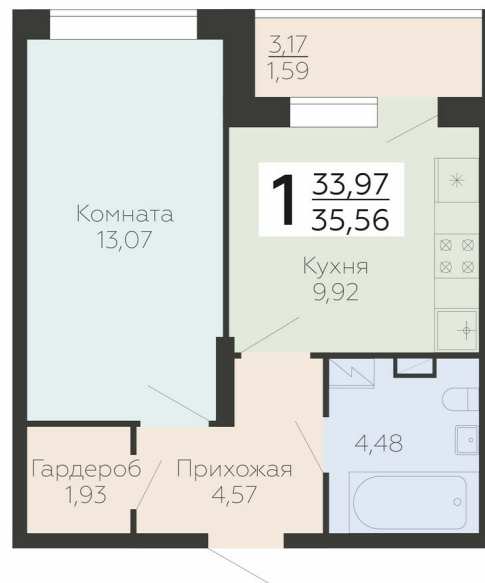

<https://rzv.ru/choice-flat/flat-6895771/>

г. Воронеж, г. Воронеж, ул. Березовая роща, 1с

№ квартиры: 156

Этаж: 6

Площадь: 35.56 кв. м.

Стоимость м2: 164 220

Стоимость: 5 839 663

Действительно на: 24.02.2025

Расположение на этаже

Расположение на генплане