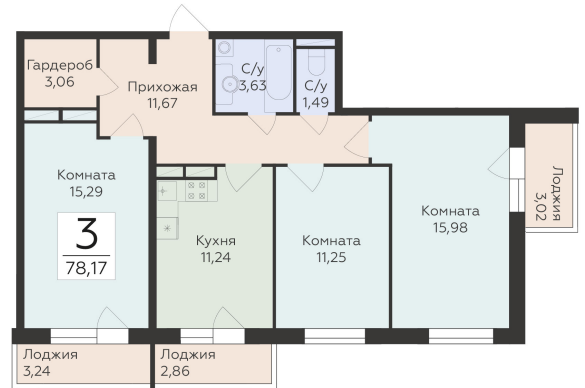

<https://rzv.ru/choice-flat/flat-6895820/>

г. Воронеж, г. Воронеж, ул. 45 стрелковой дивизии, зу259/27

№ квартиры: 1 002

Этаж: 11

Площадь: 78.17 кв. м.

Стоимость м2: 109 800

Стоимость: 8 583 066

Действительно на: 23.02.2025

Расположение на этаже

Расположение на генплане

Жилой комплекс Домино
ул. 45 Стрелковой дивизии, 259/27

позиция 4 / секция 1
11-й ЭТАЖИ

ДОМИНО
ЖИЛОЙ КОМПЛЕКС

Квартиры

↑ ул. Красnodонская ↑