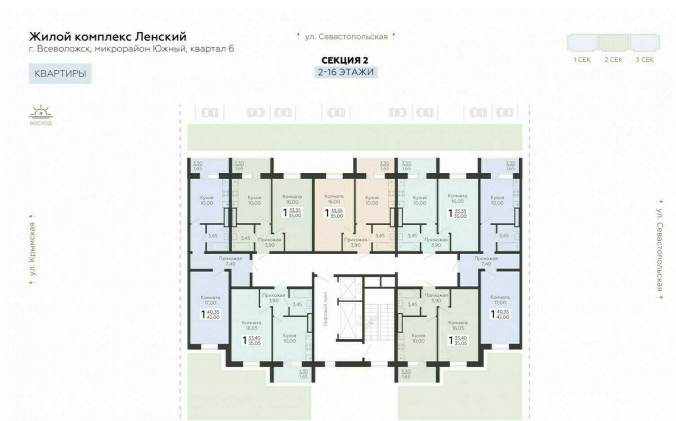

<https://rzv.ru/choice-flat/flat-6897108/>

г. Всеволожск, г. Всеволожск, Южный жилой район, квартал 6
№ квартиры: 111
Этаж: 4
Площадь: 35.05 кв. м.

Стоимость м2: 129 360
Стоимость: 4 534 068

Действительно на: 23.02.2025

Расположение на этаже

Расположение на генплане