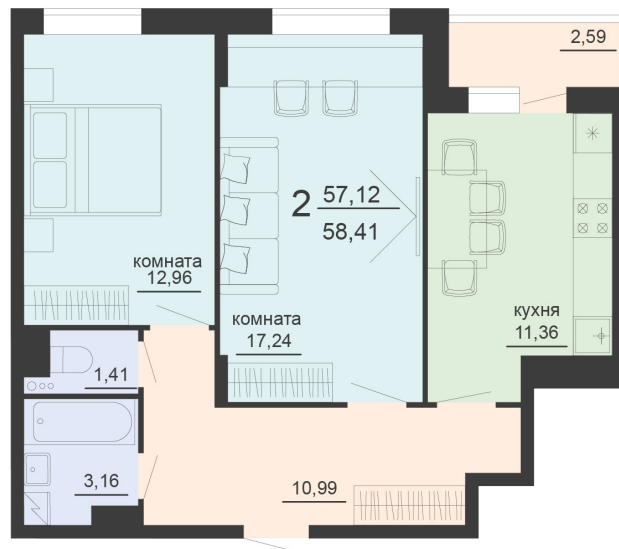

<https://rzv.ru/choice-flat/flat-6897156/>

г. Воронеж, г. Воронеж, ул. Богдана
Хмельницкого, 45а
№ квартиры: 565
Этаж: 20
Площадь: 58.41 кв. м.

Стоимость м2: 115 100

Стоимость: 6 722 991

Действительно на: 23.02.2025

Расположение на этаже

Жилой комплекс Чехов

Жилые помещения

2 СЕКЦИЯ
2-20 ЭТАЖ

Расположение на генплане