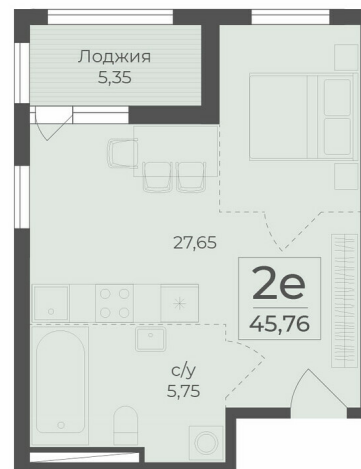

<https://rzv.ru/choice-flat/flat-6897381/>

г. Ялта, г. Ялта, в районе шоссе Южнобережное,
между троллейбусными остановками "пл.
Дружба и Винзавод"

№ квартиры: 454

Этаж: 6

Площадь: 45.76 кв. м.

Стоимость м2: 290 500

Стоимость: 13 293 280

Действительно на: 24.04.2025

Расположение на этаже

Расположение на генплане