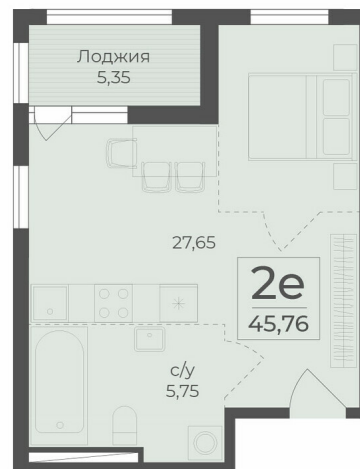

<https://rzv.ru/choice-flat/flat-6897381/>

г. Крым, г. Ялта, в районе шоссе Южнобережное, между троллейбусными остановками «пл. Дружба и Винзавод»
 № квартиры: 454
 Этаж: 6

Площадь: 45,76 кв.м
Стоимость: 12 240 800

Действительно на: 23.02.2025

Расположение на этаже

Расположение на генплане

Жилой комплекс Botanica
 Республика Крым,
 г. Ялта, пгт. Массандра

секция 6

4-7 этажи

↑ ул. Винодела Егорова ↑

Квартиры