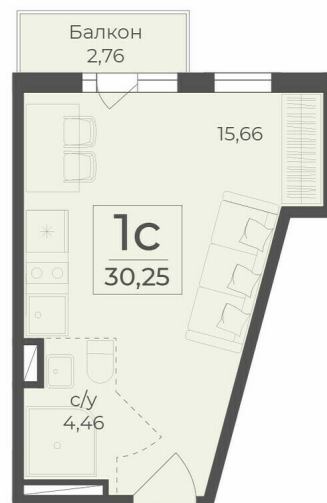

<https://rzv.ru/choice-flat/flat-6897429/>

г. Крым, г. Ялта, в районе шоссе Южнобережное, между остановками «пл. Дружба и Винзавод»
№ квартиры: 211
Этаж: 5

Площадь: 70,25 кв.м
Стоимость: 9 683 025