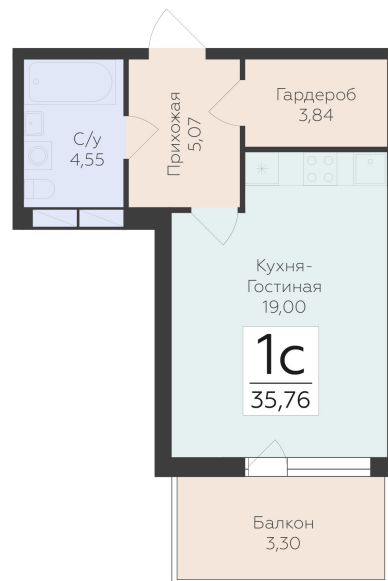

<https://rzv.ru/choice-flat/flat-6897430/>

г. дер. Лупполово, Юкковское поселение,
Всеволожский район

№ квартиры: 6

Этаж: 1

Площадь: 35.76 кв. м.

Стоимость м2: 150 197

Стоимость: 5 371 057

Действительно на: 23.02.2025