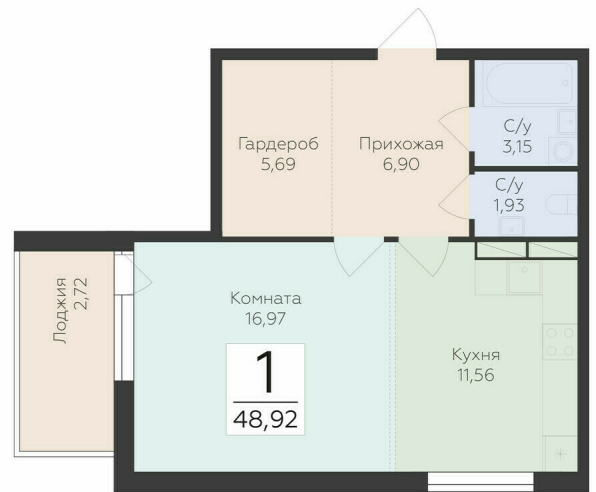

<https://rzv.ru/choice-flat/flat-6897431/>

г. дер. Лупполово, Юкковское поселение,
Всеволожский район

№ квартиры: 13

Этаж: 3

Площадь: 48.92 кв. м.

Стоимость м2: 146 830

Стоимость: 7 182 924