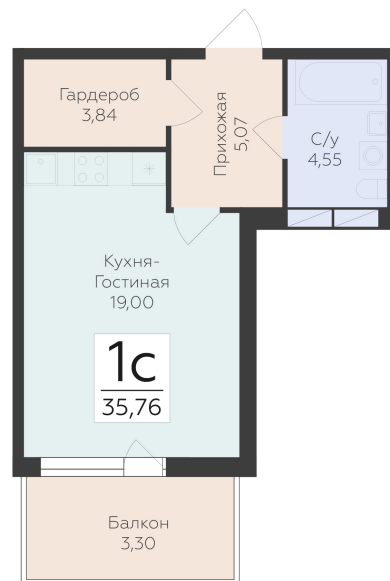

<https://rzv.ru/choice-flat/flat-6897433/>

г. дер. Лупполово, Юкковское поселение,  
Всеволожский район  
№ квартиры: 40  
Этаж: 1  
Площадь: 35.76 кв. м.

**Стоимость м2: 151 250**

**Стоимость: 5 408 700**

### Расположение на этаже