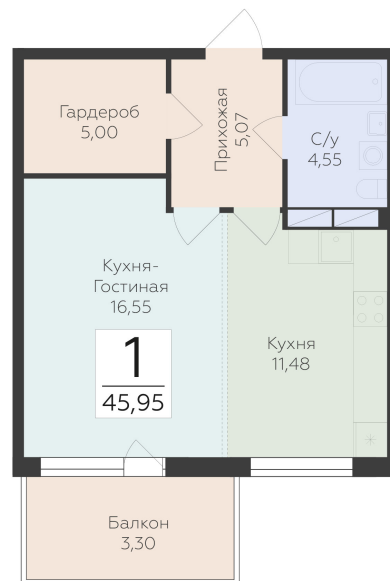

<https://rzv.ru/choice-flat/flat-6897437/>

г. дер. Лупполово, Юкковское поселение,
Всеволожский район

№ квартиры: 64

Этаж: 5

Площадь: 45.95 кв. м.

Стоимость м2: 152 310

Стоимость: 6 998 645

Действительно на: 25.04.2025

Расположение на этаже

Расположение на генплане