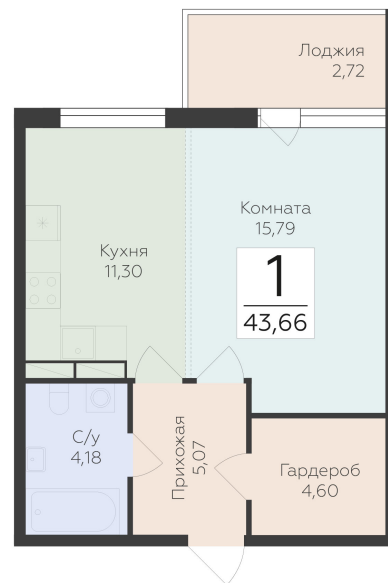

<https://rzv.ru/choice-flat/flat-6897438/>

г. дер. Лупполово, Юкковское поселение,
Всеволожский район

№ квартиры: 3

Этаж: 1

Площадь: 43.66 кв. м.

Стоимость м2: 146 950

Стоимость: 6 415 837