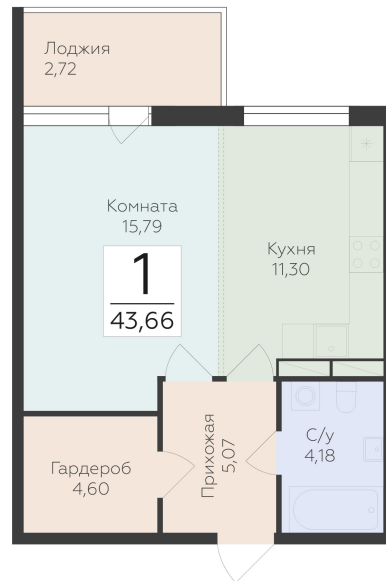

<https://rzv.ru/choice-flat/flat-6897439/>

г. дер. Лупполово, Юкковское поселение,
Всеволожский район

№ квартиры: 4

Этаж: 1

Площадь: 43.66 кв. м.

Стоимость м2: 146 950

Стоимость: 6 415 837