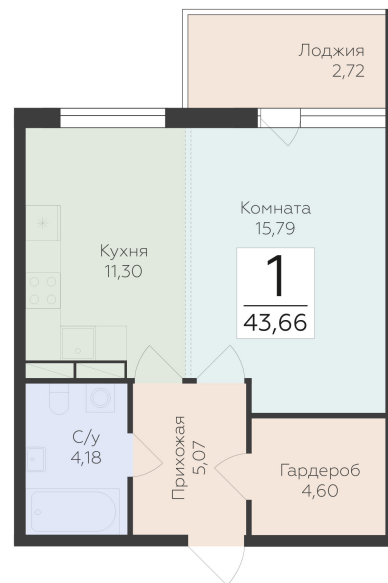

<https://rzv.ru/choice-flat/flat-6897440/>

г. дер. Лупполово, Юкковское поселение,
Всеволожский район

№ квартиры: 15

Этаж: 3

Площадь: 43.66 кв. м.

Стоимость м2: 150 620

Стоимость: 6 576 069

Действительно на: 25.04.2025

Расположение на этаже

Расположение на генплане