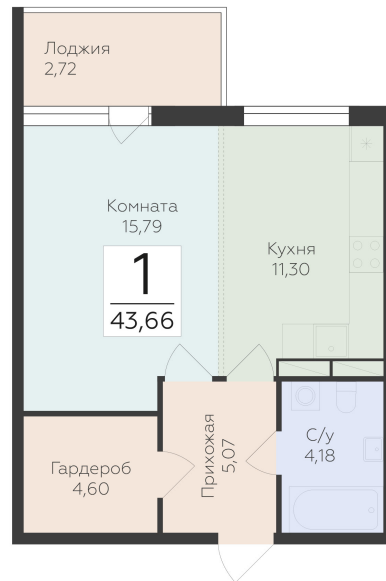

<https://rzv.ru/choice-flat/flat-6897441/>

г. дер. Лупполово, Юкковское поселение,
Всеволожский район

№ квартиры: 16

Этаж: 3

Площадь: 43.66 кв. м.

Стоимость м2: 150 620

Стоимость: 6 576 069

Действительно на: 23.02.2025