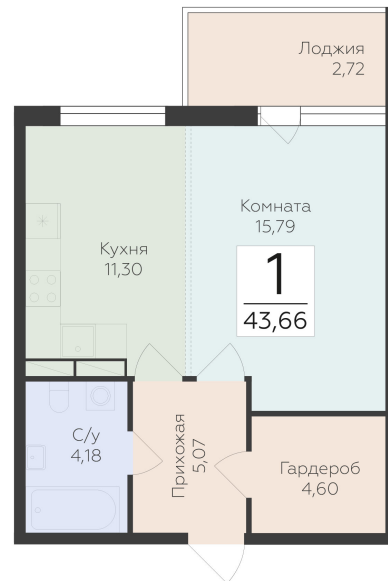

<https://rzv.ru/choice-flat/flat-6897442/>

г. дер. Лупполово, Юкковское поселение,
Всеволожский район
№ квартиры: 27
Этаж: 5
Площадь: 43.66 кв. м.

Стоимость м2: 154 370
Стоимость: 6 739 794