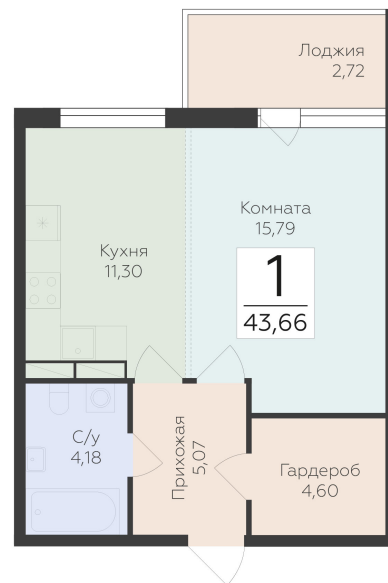

<https://rzv.ru/choice-flat/flat-6897442/>

г. дер. Лупполово, Юкковское поселение,
Всеволожский район

№ квартиры: 27

Этаж: 5

Площадь: 43.66 кв. м.

Стоимость м2: 154 370

Стоимость: 6 739 794

Действительно на: 25.04.2025

Расположение на этаже

Расположение на генплане