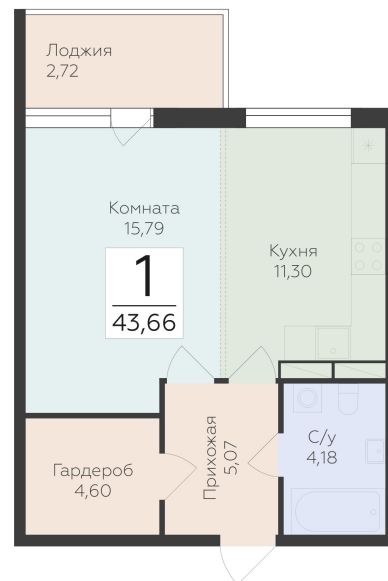

<https://rzv.ru/choice-flat/flat-6897443/>

г. дер. Лупполово, Юкковское поселение,
Всеволожский район

№ квартиры: 28

Этаж: 5

Площадь: 43.66 кв. м.

Стоимость м2: 154 370

Стоимость: 6 739 794