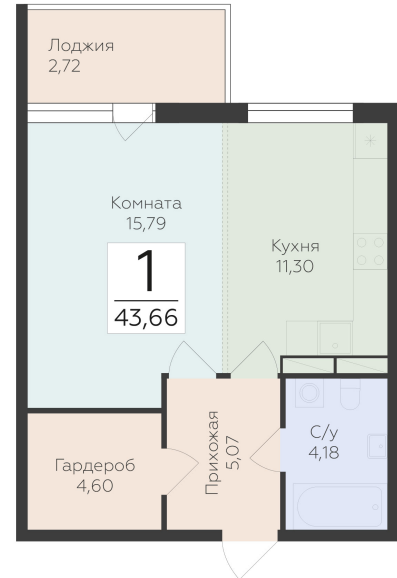

<https://rzv.ru/choice-flat/flat-6897443/>

г. дер. Лупполово, Юкковское поселение,
Всеволожский район
№ квартиры: 28
Этаж: 5
Площадь: 43.66 кв. м.

Стоимость м2: 154 370

Стоимость: 6 739 794

Действительно на: 25.04.2025

Расположение на этаже

Расположение на генплане