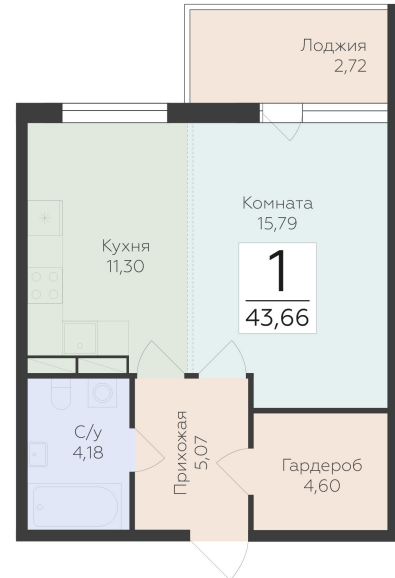

<https://rzv.ru/choice-flat/flat-6897444/>

г. дер. Лупполово, Юкковское поселение,
Всеволожский район
№ квартиры: 42
Этаж: 1
Площадь: 43.66 кв. м.

Стоимость м2: 146 950

Стоимость: 6 415 837

Действительно на: 03.04.2025

Расположение на этаже

Расположение на генплане