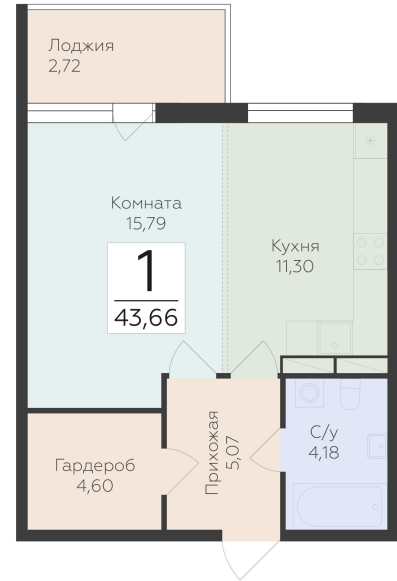

<https://rzv.ru/choice-flat/flat-6897445/>

г. дер. Лупполово, Юкковское поселение,
Всеволожский район
№ квартиры: 43
Этаж: 1
Площадь: 43.66 кв. м.

Стоимость м2: 146 950
Стоимость: 6 415 837

Действительно на: 23.02.2025