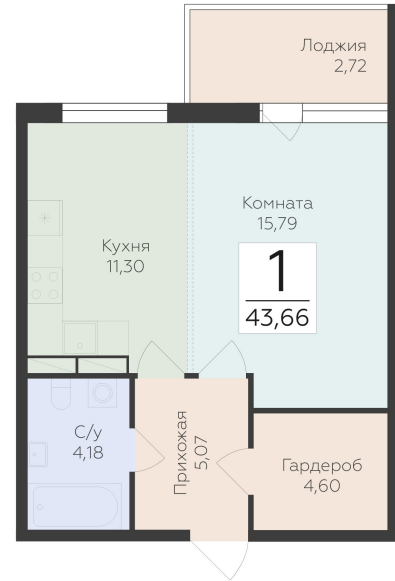

<https://rzv.ru/choice-flat/flat-6897446/>

г. дер. Лупполово, Юкковское поселение,
Всеволожский район
№ квартиры: 54
Этаж: 3
Площадь: 43.66 кв. м.

Стоимость м2: 150 620
Стоимость: 6 576 069