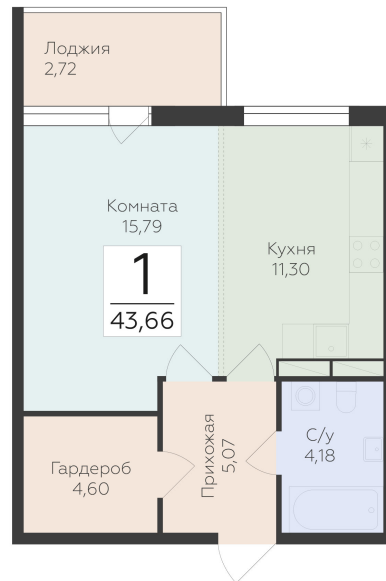

<https://rzv.ru/choice-flat/flat-6897447/>

г. дер. Лупполово, Юкковское поселение,
Всеволожский район

№ квартиры: 55

Этаж: 3

Площадь: 43.66 кв. м.

Стоимость м2: 150 620

Стоимость: 6 576 069

Действительно на: 23.02.2025