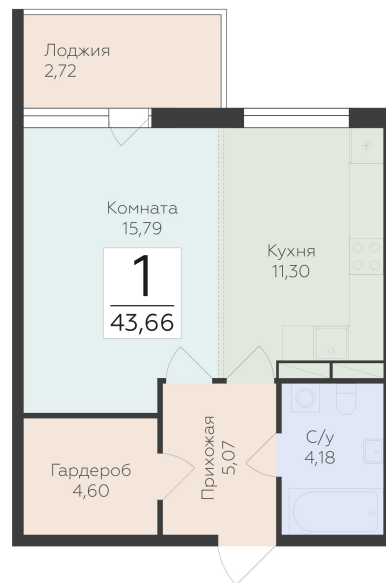

<https://rzv.ru/choice-flat/flat-6897447/>

г. дер. Лупполово, Юкковское поселение,  
Всеволожский район

№ квартиры: 55

Этаж: 3

Площадь: 43.66 кв. м.

**Стоимость м2: 150 620**

**Стоимость: 6 576 069**

Действительно на: 25.04.2025

### Расположение на этаже

### Расположение на генплане