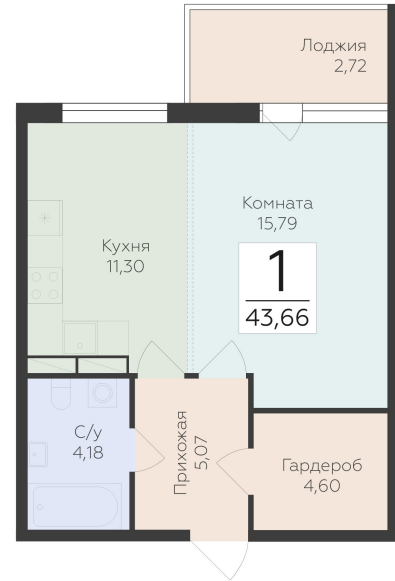

<https://rzv.ru/choice-flat/flat-6897448/>

г. дер. Лупполово, Юкковское поселение,  
Всеволожский район  
№ квартиры: 66  
Этаж: 5  
Площадь: 43.66 кв. м.

**Стоимость м2: 154 370**  
**Стоимость: 6 739 794**

Действительно на: 25.04.2025

**Расположение на этаже**

**Расположение на генплане**