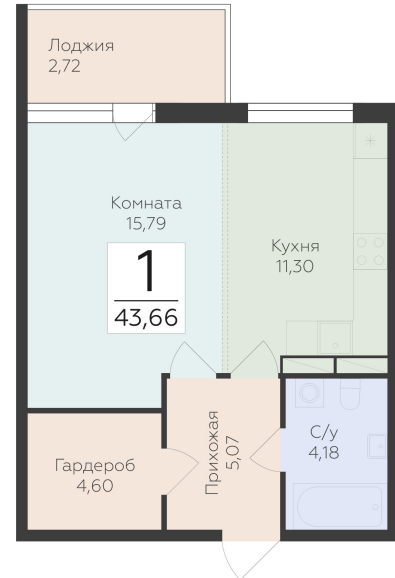

<https://rzv.ru/choice-flat/flat-6897449/>

г. дер. Лупполово, Юкковское поселение,
Всеволожский район
№ квартиры: 67
Этаж: 5
Площадь: 43.66 кв. м.

Стоимость м2: 154 370

Стоимость: 6 739 794

Действительно на: 25.04.2025

Расположение на этаже

Расположение на генплане