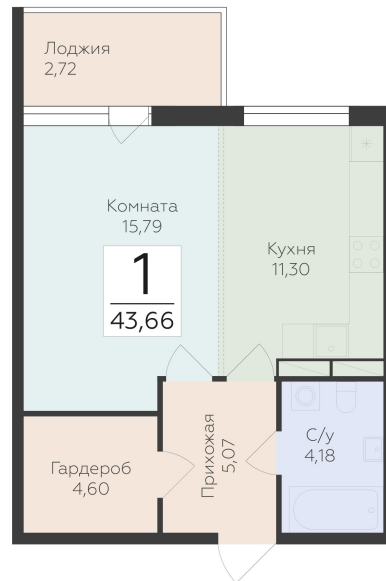

<https://rzv.ru/choice-flat/flat-6897449/>

г. дер. Лупполово, Юкковское поселение,
Всеволожский район

№ квартиры: 67

Этаж: 5

Площадь: 43.66 кв. м.

Стоимость м2: 154 370

Стоимость: 6 739 794