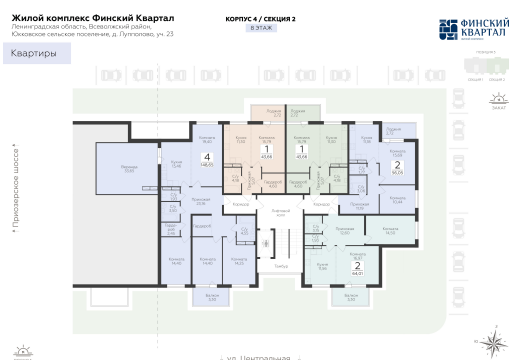

<https://rzv.ru/choice-flat/flat-6897450/>

г. дер. Лупполово, Юкковское поселение,
Всеволожский район

№ квартиры: 83

Этаж: 8

Площадь: 43.66 кв. м.

Стоимость м2: 157 990

Стоимость: 6 897 843

Действительно на: 25.04.2025

Расположение на этаже

Расположение на генплане