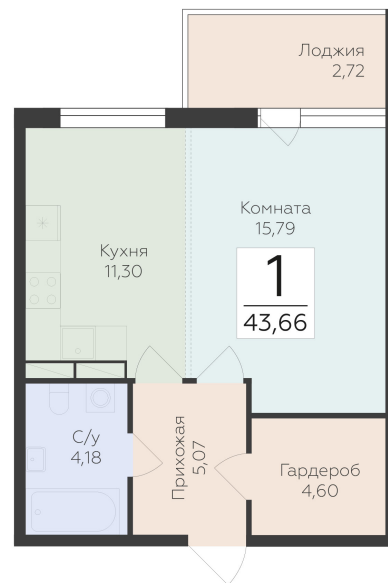

<https://rzv.ru/choice-flat/flat-6897450/>

г. дер. Лупполово, Юкковское поселение,
Всеволожский район

№ квартиры: 83

Этаж: 8

Площадь: 43.66 кв. м.

Стоимость м2: 157 990

Стоимость: 6 897 843

Действительно на: 25.04.2025

Расположение на этаже

Расположение на генплане