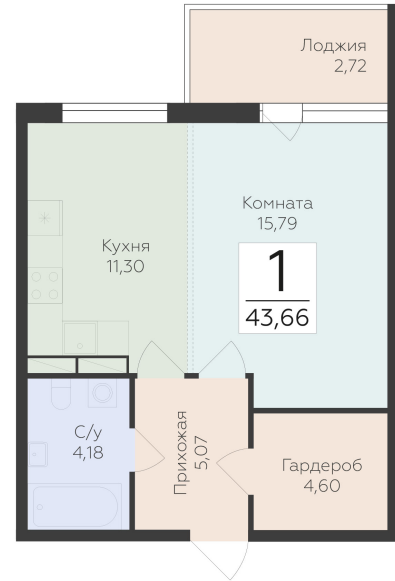

<https://rzv.ru/choice-flat/flat-6897450/>

г. дер. Лупполово, Юкковское поселение,
Всеволожский район
№ квартиры: 83
Этаж: 8
Площадь: 43.66 кв. м.

Стоимость м2: 157 990
Стоимость: 6 897 843