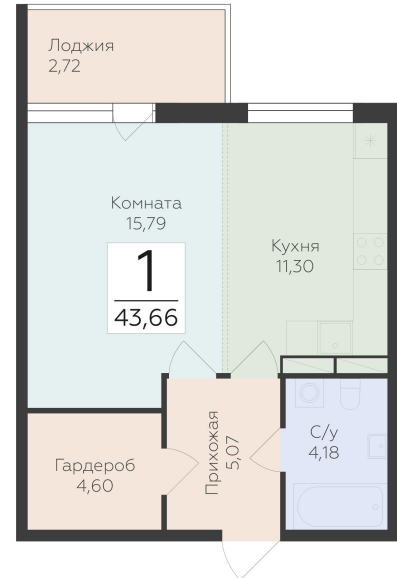

<https://rzv.ru/choice-flat/flat-6897451/>

г. дер. Лупполово, Юкковское поселение,
Всеволожский район
№ квартиры: 84
Этаж: 8
Площадь: 43.66 кв. м.

Стоимость м2: 157 990
Стоимость: 6 897 843