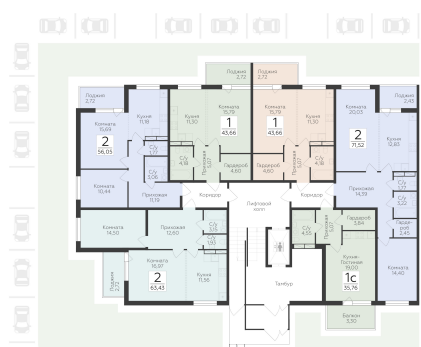

Расположение на этаже

Расположение на генплане

КОРПУС 4 / СЕКЦИЯ 1

1 ЭТАЖ

Квартиры

**ФИНСКИЙ
КВАРТАЛ**
ЖИЛОЙ КОМПЛЕКС