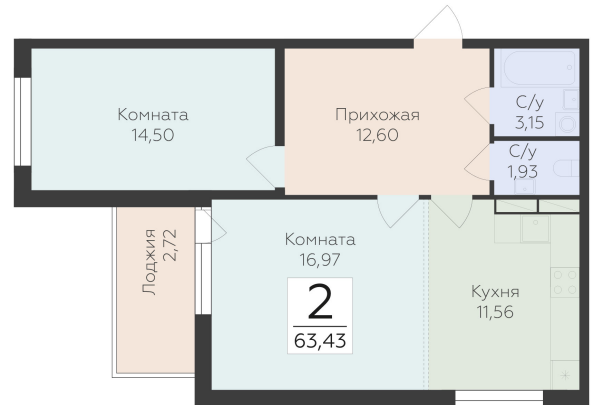

<https://rzv.ru/choice-flat/flat-6897452/>

г. дер. Лупполово, Юкковское поселение,  
Всеволожский район

№ квартиры: 1

Этаж: 1

Площадь: 63.43 кв. м.

**Стоимость м2: 141 950**

**Стоимость: 9 003 889**

Действительно на: 25.04.2025

### Расположение на этаже

### Расположение на генплане