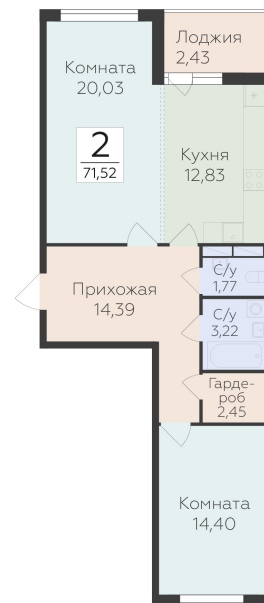

<https://rzv.ru/choice-flat/flat-6897454/>

г. дер. Лупполово, Юкковское поселение,
Всеволожский район

№ квартиры: 17

Этаж: 3

Площадь: 71.52 кв. м.

Стоимость м2: 142 850

Стоимость: 10 216 632

Действительно на: 23.02.2025