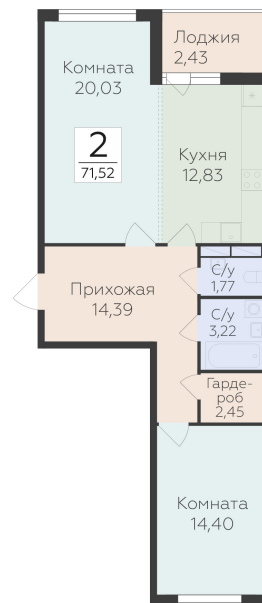

<https://rzv.ru/choice-flat/flat-6897455/>

г. дер. Лупполово, Юкковское поселение,
Всеволожский район

№ квартиры: 29

Этаж: 5

Площадь: 71.52 кв. м.

Стоимость м2: 146 850

Стоимость: 10 502 712

Действительно на: 23.02.2025