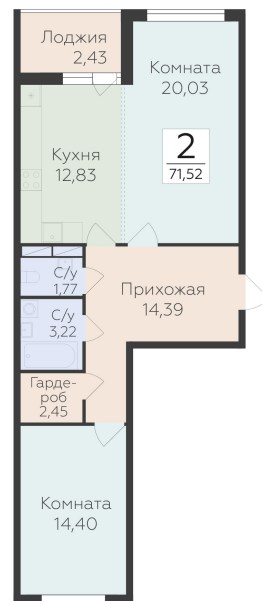

<https://rzv.ru/choice-flat/flat-6897456/>

г. дер. Лупполово, Юкковское поселение,
Всеволожский район

№ квартиры: 41

Этаж: 1

Площадь: 71.52 кв. м.

Стоимость м2: 140 350

Стоимость: 10 037 832

Действительно на: 23.02.2025