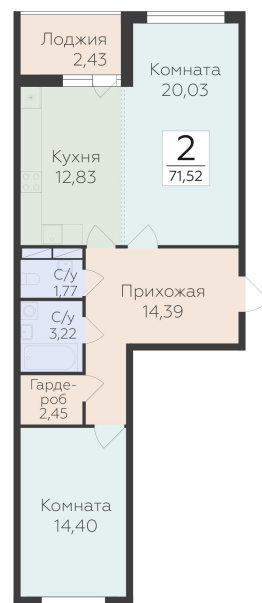

<https://rzv.ru/choice-flat/flat-6897456/>

г. дер. Лупполово, Юкковское поселение,
Всеволожский район

№ квартиры: 41

Этаж: 1

Площадь: 71.52 кв. м.

Стоимость м2: 140 350

Стоимость: 10 037 832

Действительно на: 25.04.2025

Расположение на этаже

Расположение на генплане