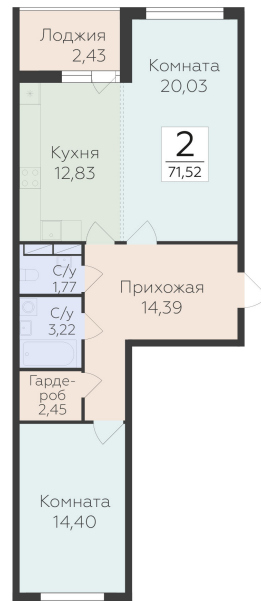

<https://rzv.ru/choice-flat/flat-6897457/>

г. дер. Лупполово, Юкковское поселение,
Всеволожский район

№ квартиры: 53

Этаж: 3

Площадь: 71.52 кв. м.

Стоимость м2: 142 850

Стоимость: 10 216 632

Действительно на: 23.02.2025