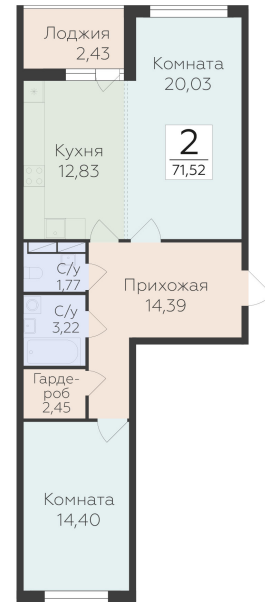

<https://rzv.ru/choice-flat/flat-6897458/>

г. дер. Лупполово, Юкковское поселение,
Всеволожский район
№ квартиры: 65
Этаж: 5
Площадь: 71.52 кв. м.

Стоимость м2: 146 850
Стоимость: 10 502 712

Действительно на: 23.02.2025